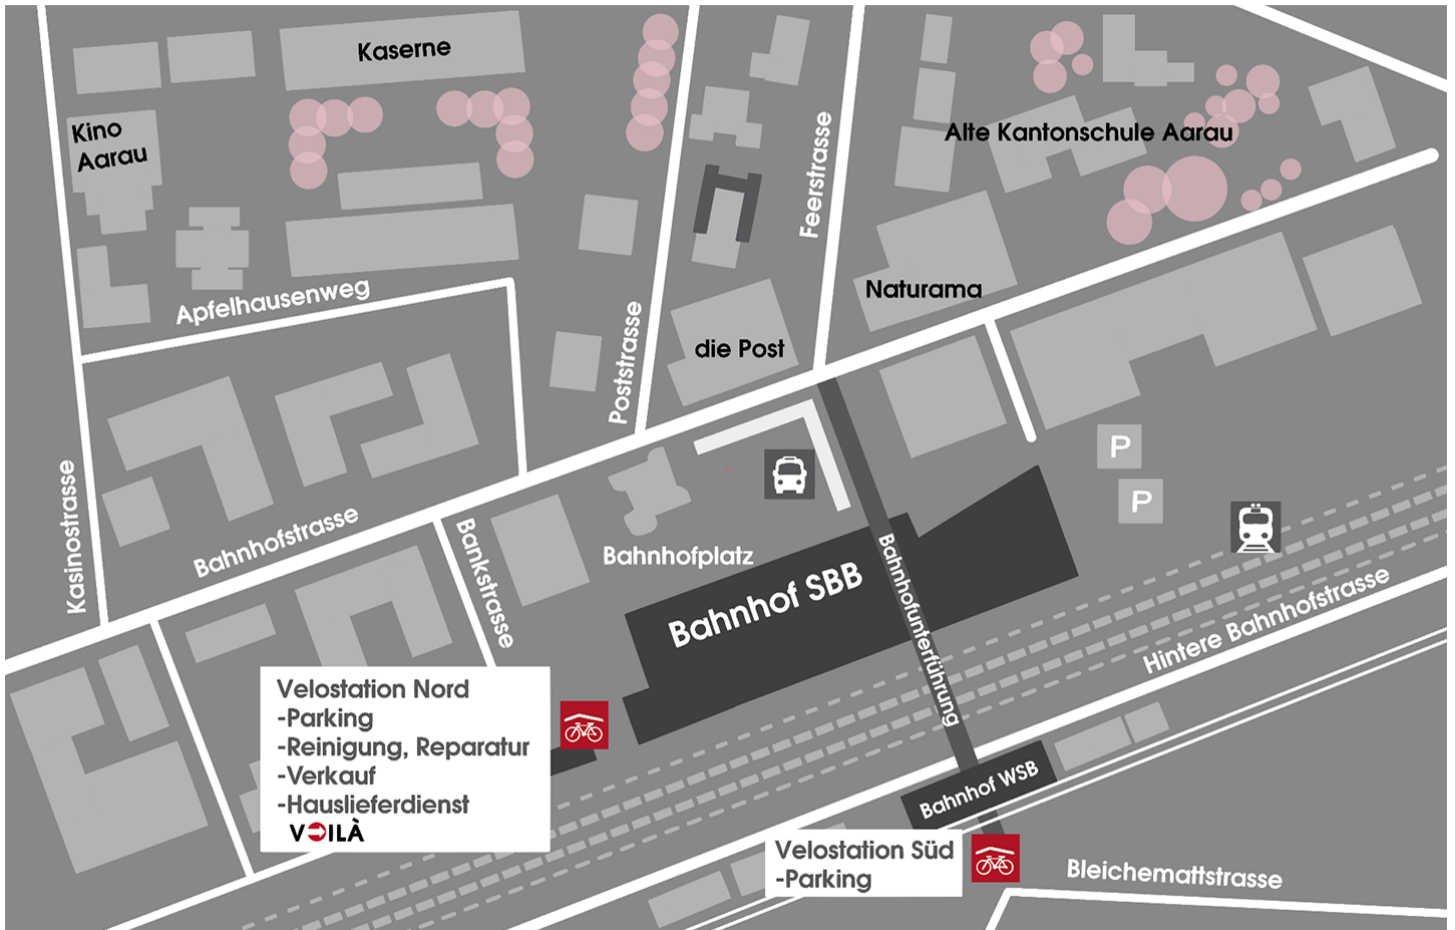

ZUGÄNGE

Rund um die Uhr mit einem
Badge zugänglich

Bedient werden Sie von:
Mo - Fr 7.30 - 18.00 Uhr

Velostation Aarau
Bahnhofplatz 3a
5000 Aarau

Tel. 062 823 91 19
kontakt@velostation-aarau.ch (<mailto:kontakt@velostation-aarau.ch>)